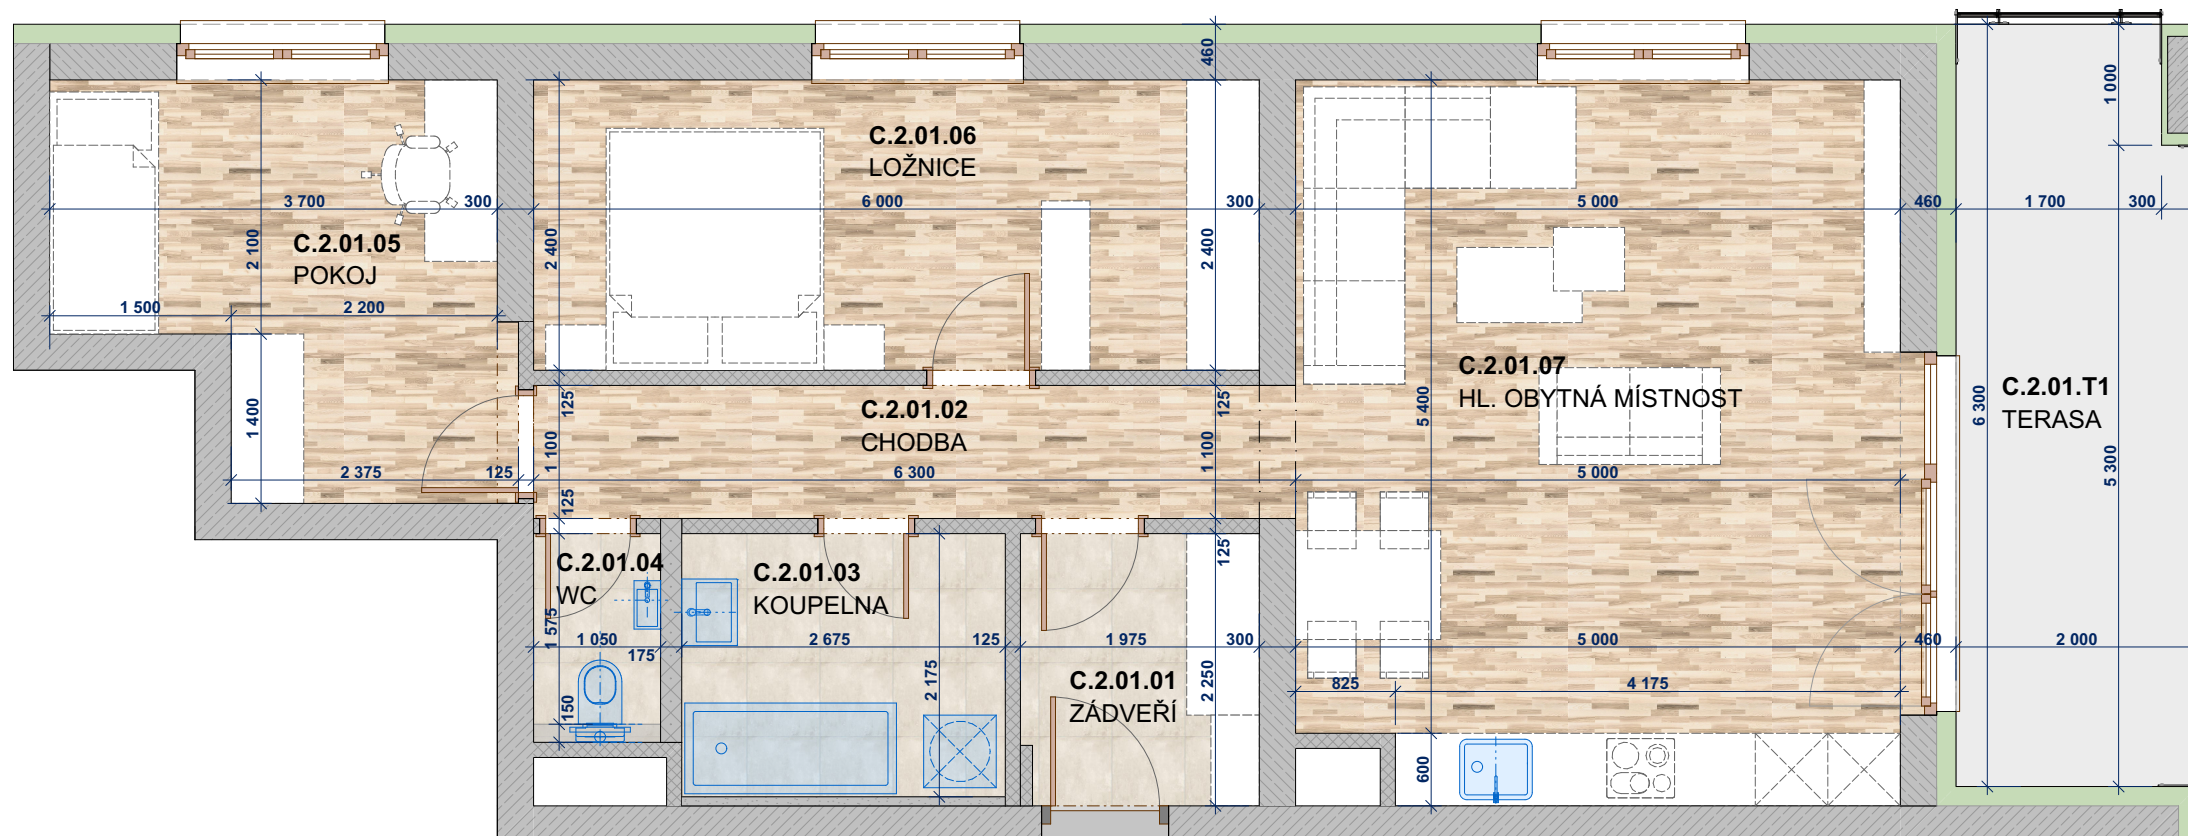

Rezidence Hybešova

www.rezidencehybesova.cz

BYTOVÁ JEDNOTKA C.2.01

UMÍSTĚNÍ BYTU : 2.NP
KATEGORIE BYTU : 3+kk
KATASTRÁLNÍ ČÍSLO : 4

BYT
C.2.01

PLOCHA BYTU : 74,5 m²
PLOCHA BYTU DLE NV č. 366/2013 Sb. : **79,2 m²**
PLOCHA BALKÓNŮ, TERASY : 12,3 m²

LEGENDA MÍSTNOSTÍ: BYT č. C.2.01

C.2.01.01	ZÁDVEŘÍ	4,4
C.2.01.02	CHODBA	6,9
C.2.01.03	KOUPELNA	5,8
C.2.01.04	WC	1,8
C.2.01.05	POKOJ	11,1
C.2.01.06	LOŽNICE	14,4
C.2.01.07	HL. OBYTNÁ MÍSTNOST	30,1

Vybavení nábytkem je pouze ilustrační a není součástí ceny bytové jednotky. Tento list není podrobným stavebním výkresem a možnost určitých odchylek od skutečného provedení je vyhrazena. Developer si vyhrazuje právo na změnu standardu. Součástí hygienického zázemí v koupelně, na wc a v některých komorách jsou snížené podhledy. Veškerá hmotová i duševní vlastnická práva k majetku, jakož i k tomuto materiálu náleží prodávajícímu.