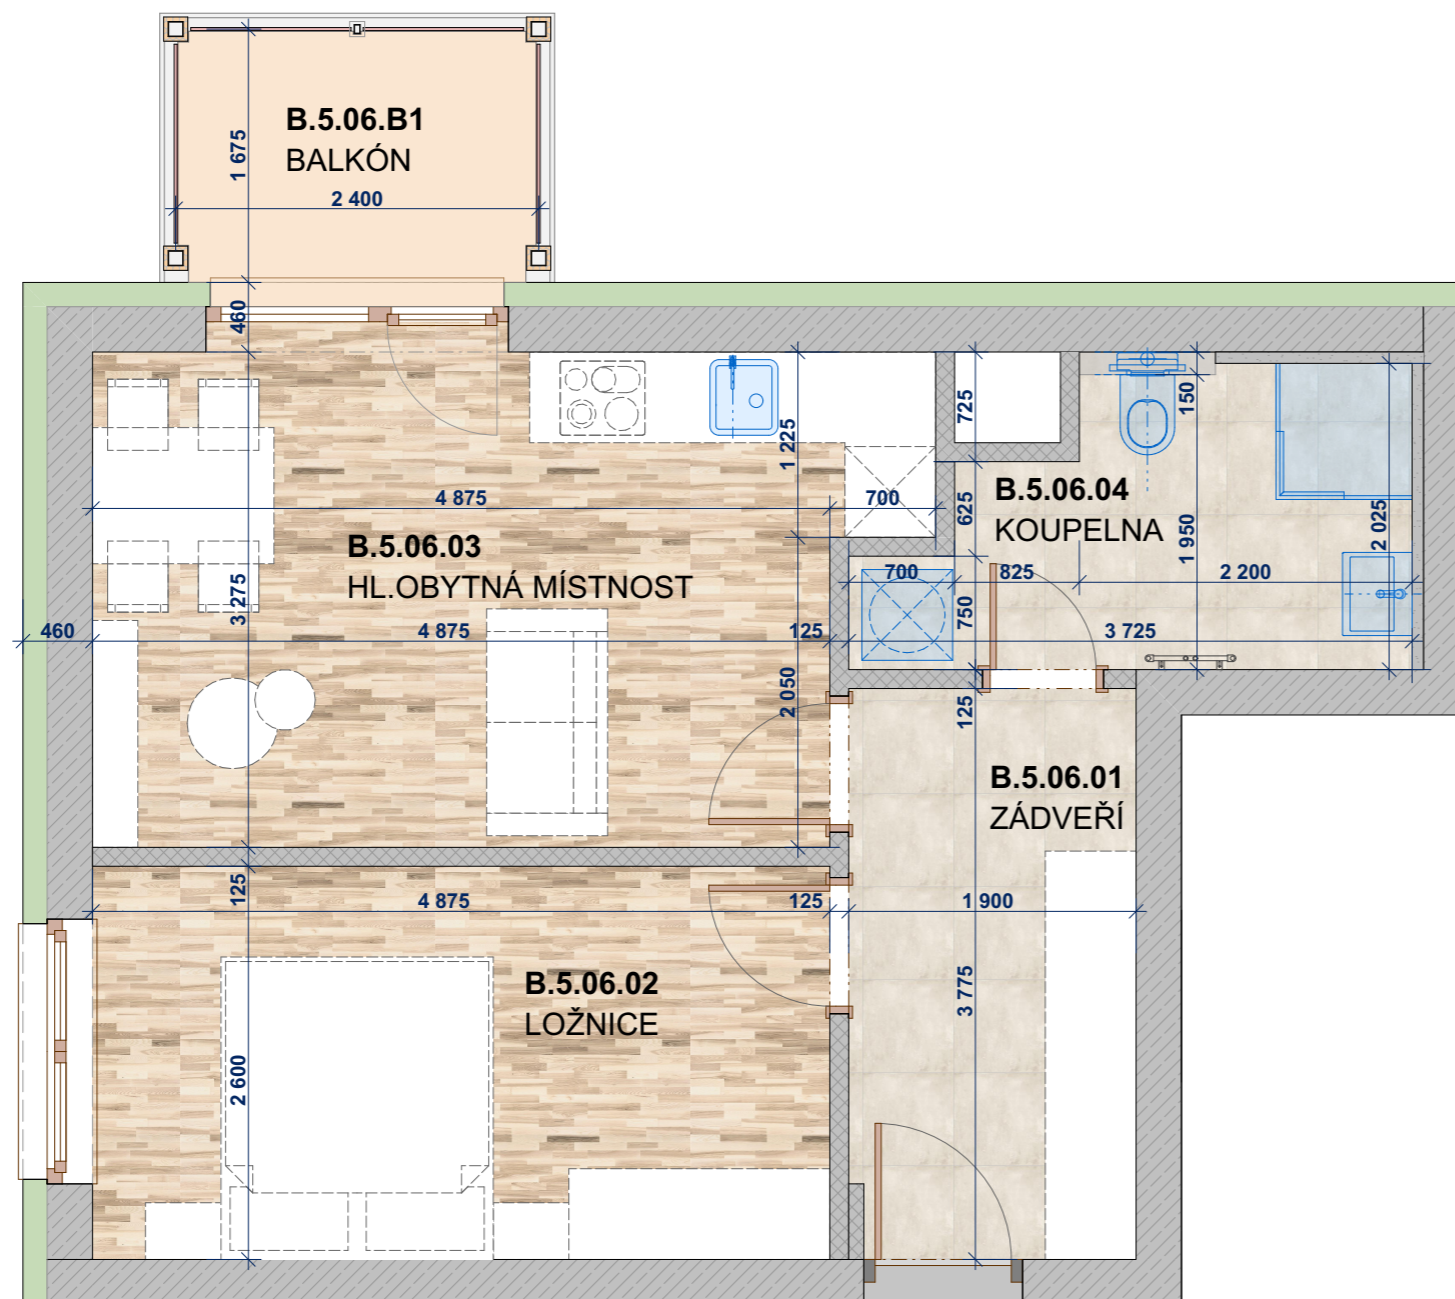

Rezidence Hybešova

www.rezidencehybesova.cz

BYTOVÁ JEDNOTKA B.5.06

UMÍSTĚNÍ BYTU : 5.NP
KATEGORIE BYTU : 2+kk
KATASTRÁLNÍ ČÍSLO : 26

PLOCHA BYTU : 43,2 m²
PLOCHA BYTU
DLE NV č. 366/2013 Sb. : 45,1 m²
PLOCHA BALKÓNY, TERASY : 4,4 m²

LEGENDA MÍSTNOSTÍ:

BYT č. B.5.06

B.5.06.01	ZÁDVEŘÍ	7,1
B.5.06.02	LOŽNICE	12,7
B.5.06.03	HL.OBYTNÁ MÍSTNOST	17,2
B.5.06.04	KOUPELNA	6,2

BYT
B.5.06