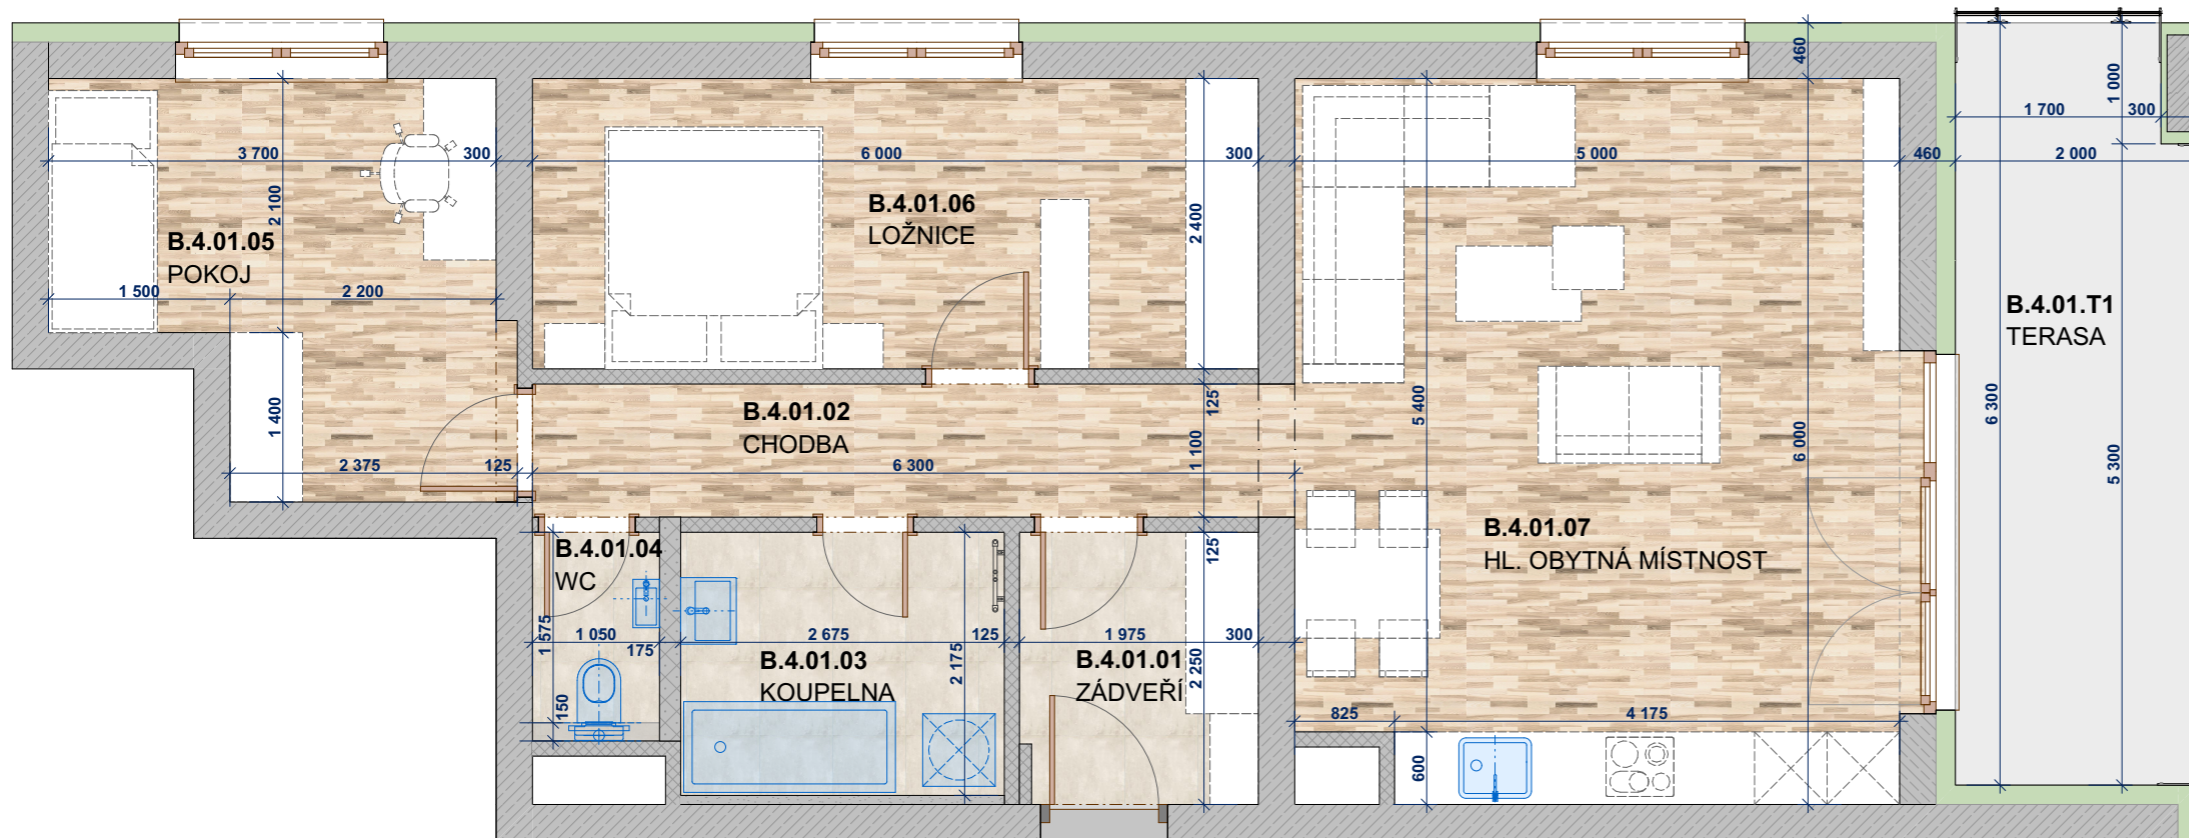

Rezidence Hybešova

www.rezidencehybesova.cz

BYTOVÁ JEDNOTKA B.4.01

UMÍSTĚNÍ BYTU : 4.NP
KATEGORIE BYTU : 3+kk
KATASTRÁLNÍ ČÍSLO : 15

BYT
B.2.01

PLOCHA BYTU : 74,5 m²

PLOCHA BYTU
DLE NV č. 366/2013 Sb. : 79,2 m²

PLOCHA BALKÓNŮ, TERASY : 12,3 m²

LEGENDA MÍSTNOSTÍ:

BYT č. B.4.01

B.4.01.01	ZÁDVEŘÍ	4,4
B.4.01.02	CHODBA	6,9
B.4.01.03	KOUPELNA	5,8
B.4.01.04	WC	1,8
B.4.01.05	POKOJ	11,1
B.4.01.06	LOŽNICE	14,4
B.4.01.07	HL. OBYTNÁ MÍSTNOST	30,1