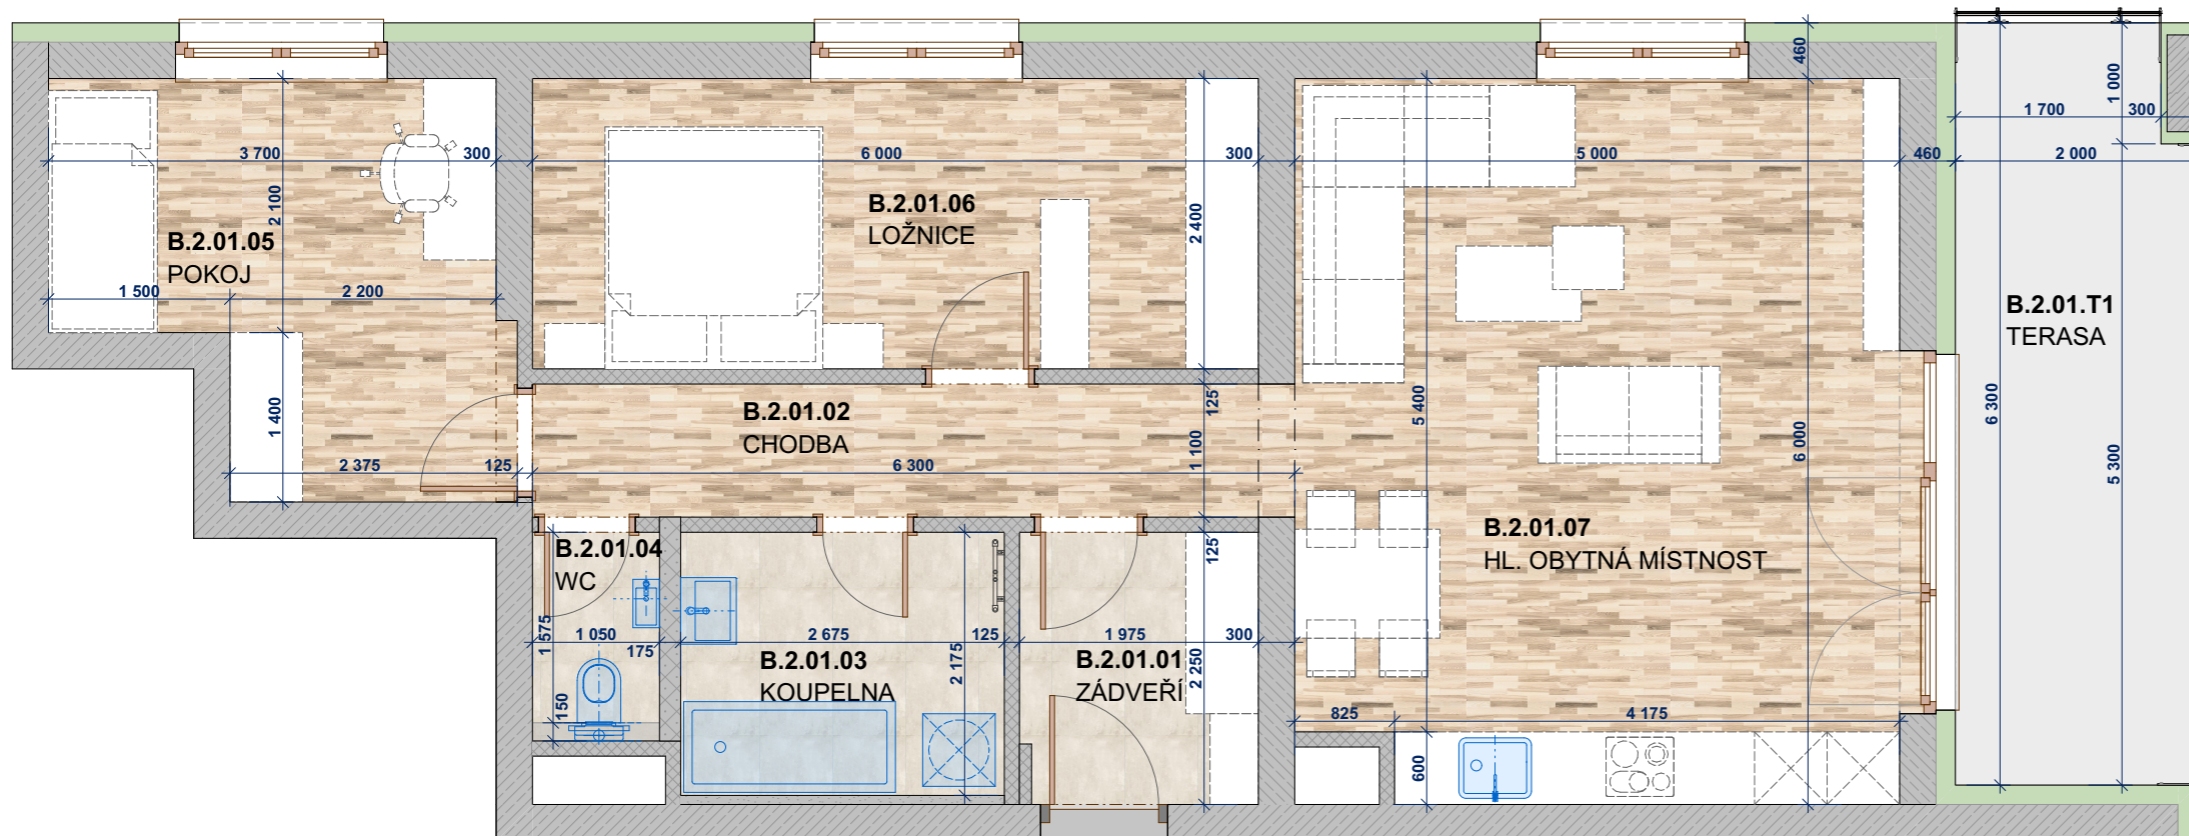

Rezidence Hybešova

www.rezidencehybesova.cz

BYTOVÁ JEDNOTKA B.2.01

UMÍSTĚNÍ BYTU : 2.NP
KATEGORIE BYTU : 3+kk
KATASTRÁLNÍ ČÍSLO : 3

BYT
B.2.01

PLOCHA BYTU : 74,5 m²

PLOCHA BYTU
DLE NV č. 366/2013 Sb. : 79,2 m²

PLOCHA BALKÓNŮ, TERASY : 12,3 m²

LEGENDA MÍSTNOSTÍ:

BYT č. B.2.01

B.2.01.01	ZÁDVEŘÍ	4,4
B.2.01.02	CHODBA	6,9
B.2.01.03	KOUPELNA	5,8
B.2.01.04	WC	1,8
B.2.01.05	POKOJ	11,1
B.2.01.06	LOŽNICE	14,4
B.2.01.07	HL. OBYTNÁ MÍSTNOST	30,1