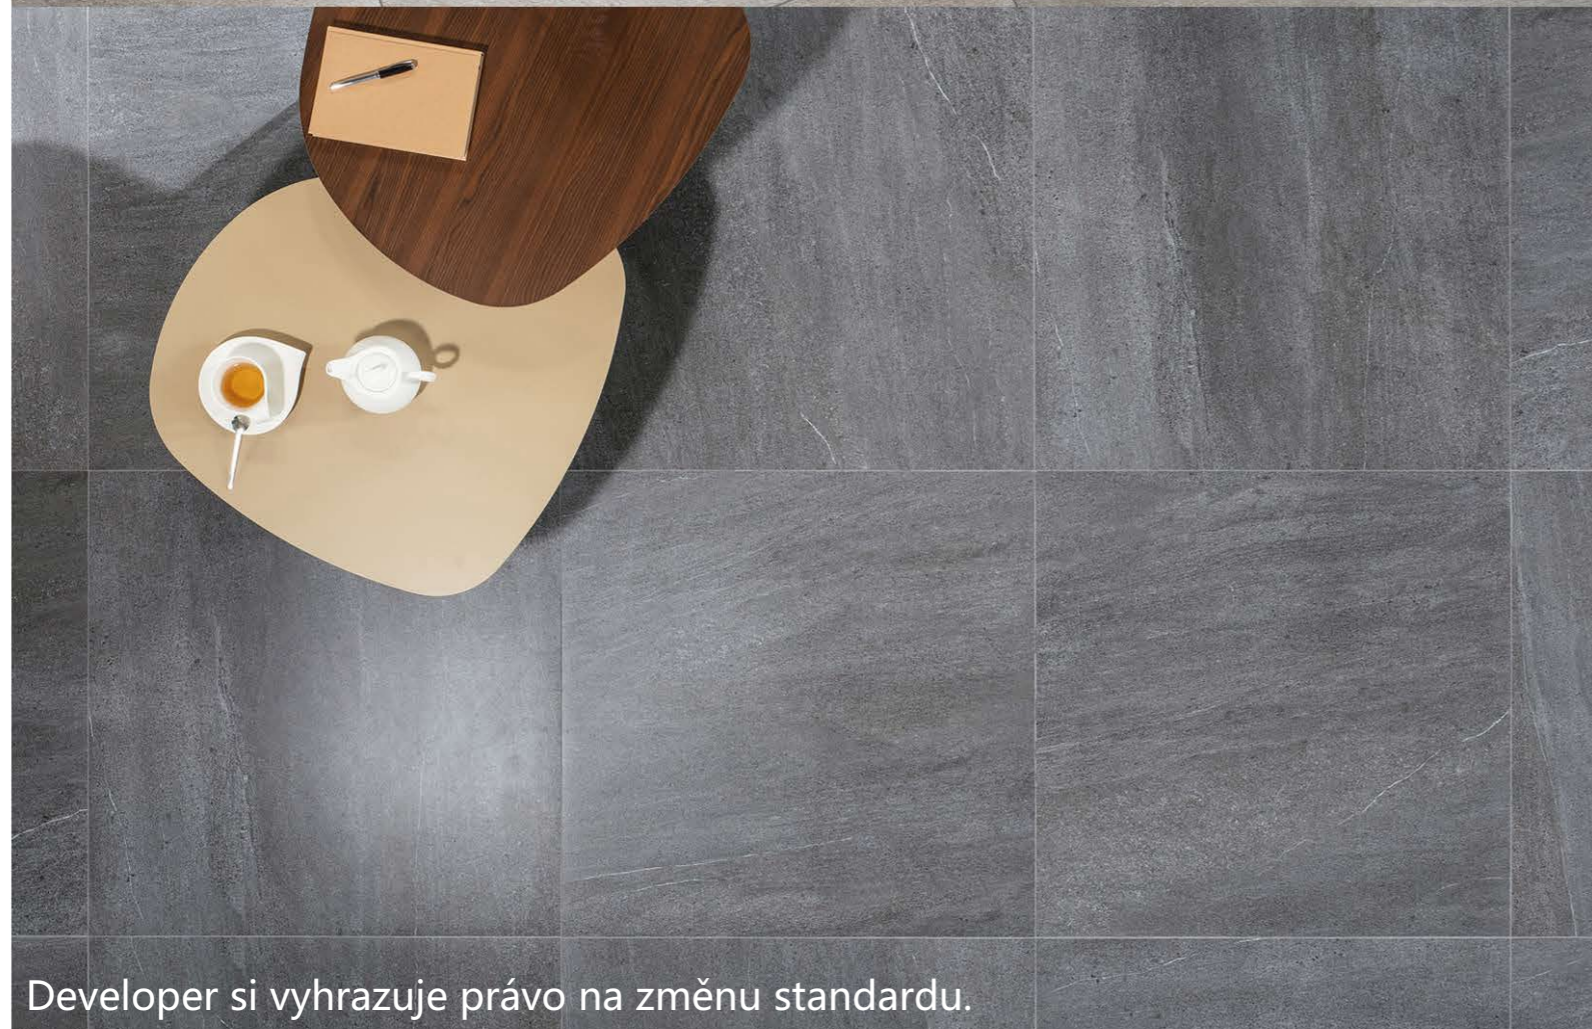

Série **Quarzit**

ilustrační obrázek

Developer si vyhrazuje právo na změnu standardu.

DLAŽBA

Dlažba Quarzit

RAKO QUARZIT dlažba 60x60cm/30x60cm, tloušťka 10 mm, keramika slinutá dlažba s matným povrchem, reliéfní, mrazuvzdorná, rektifikovaná dlažba, třída odolnosti PEI 5, protiskluznost R9/A, odstínové odchylky V3