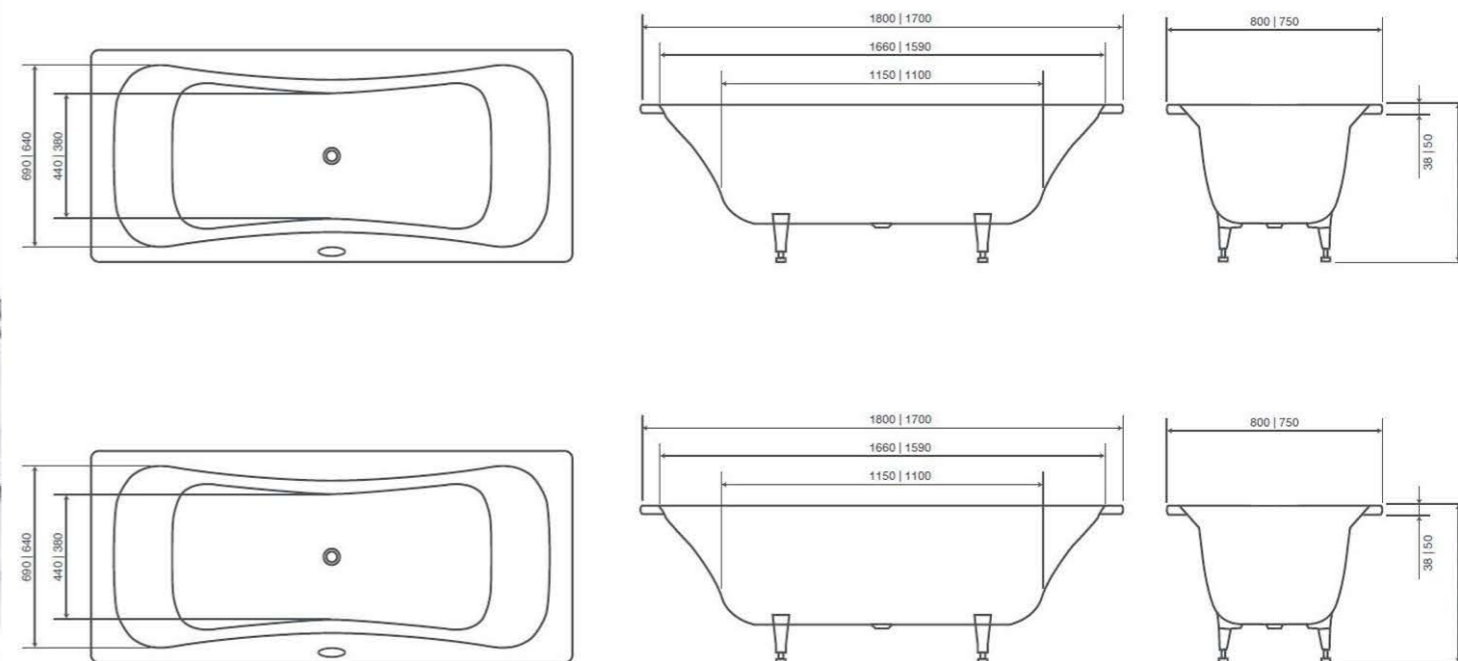

Série **Concept 100 Duo**

ilustrační obrázek

VANA

Vana Concept 100 Duo

CONCEPT 100 DUO vana ocelová obdélníková, se středovým odpadem, bílá, smaltovaná ocel 3,5 mm
rozměry: 180x80cm, 170x75cm

Developer si vyhrazuje právo na změnu standardu.